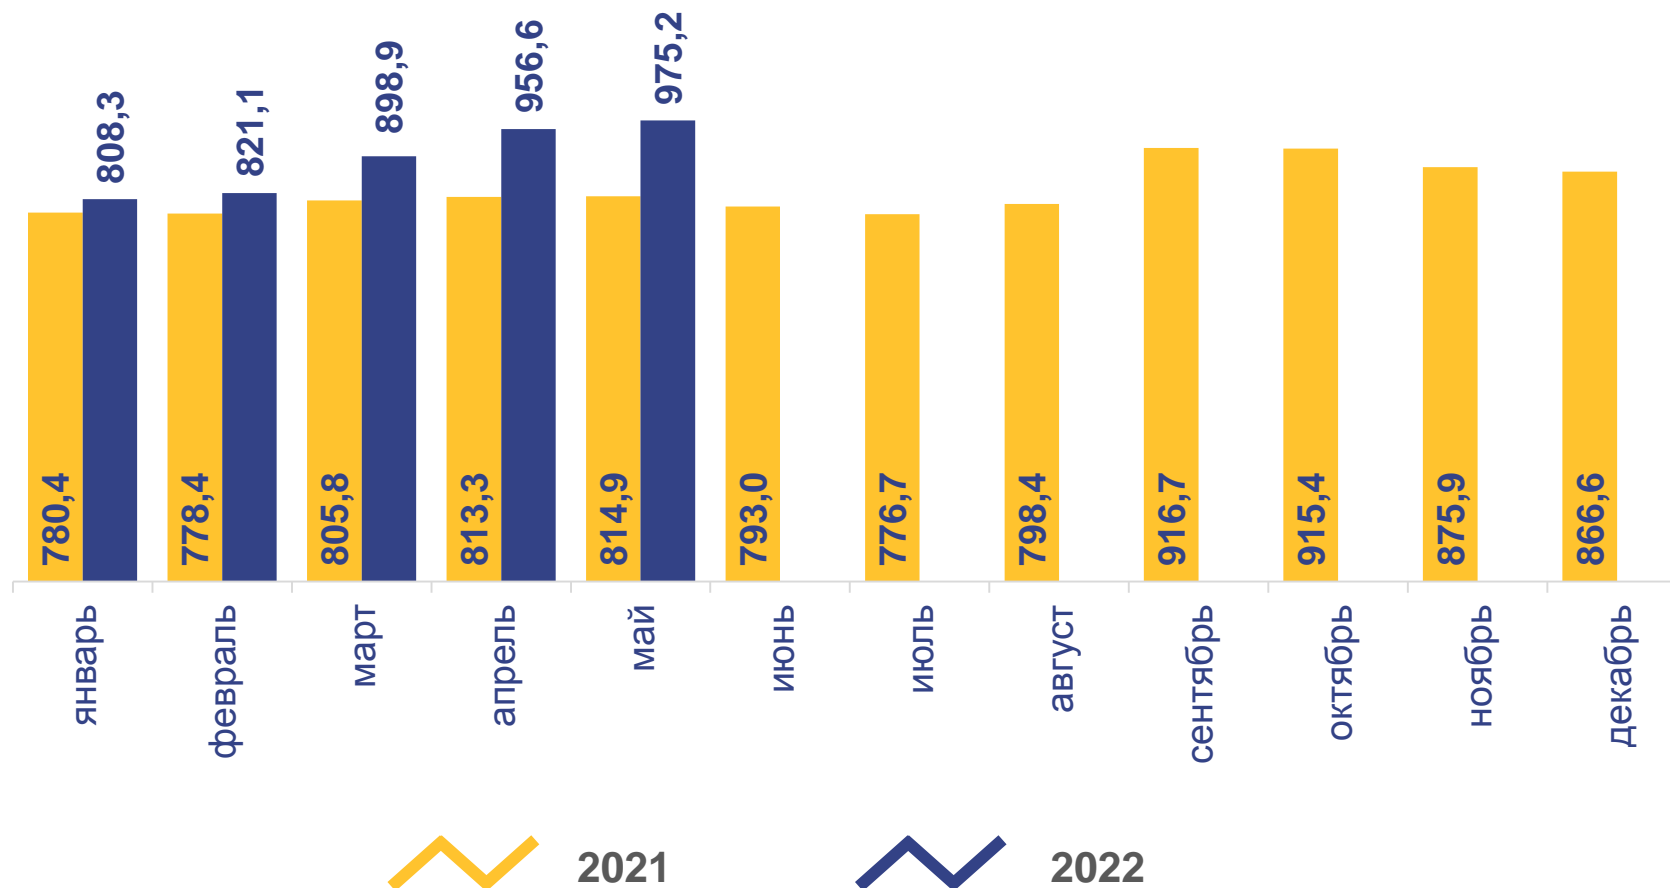

ПЕРЕВОЗКА ПАССАЖИРОВ АВТОБУСАМИ ПО МАРШРУТАМ РЕГУЛЯРНЫХ ПЕРЕВОЗОК В РЕСПУБЛИКЕ ТЫВА*

Май 2022 года

тысяч человек

975,2 тысячи человек

119,7% к маю 2021 года

Перевезено пассажиров

18 866,7 тысячи пасс.-км

115,2% к маю 2021 года

Пассажирооборот

*Данные за 2021 год и январь-апрель 2022 года уточнены за счет изменений, внесенных респондентами в ранее предоставленные данные.